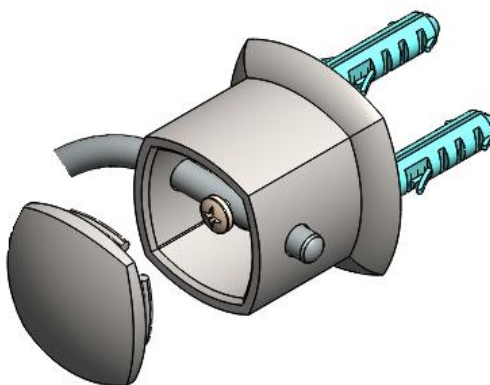

## 1. CARACTERÍSTICAS TÉCNICAS

- Composição: ABS (base e acabamento), latão (haste) e vidro (prato)
- Acabamento produzido por injeção;
- Acompanha buchas e parafusos para instalação, com dupla fixação;
- Design exclusivo.

## 2. DIMENSÕES BÁSICAS

### 3. INSTRUÇÕES PARA INSTALAÇÃO

- a. Retirar as tampas da base do acessório, desencaixando-a;

- b. Encoste a peça na parede e com ajuda de um lápis, marque os furos na parede;

- c. Utilize uma furadeira com broca de vídea Ø 8 mm e faça os dois furos;  
d. Coloque as buchas na parede, ajuste-as. A seguir junte a peça à parede e promova a fixação.

- e. Terminada a fixação, recoloque as tampas frontais.