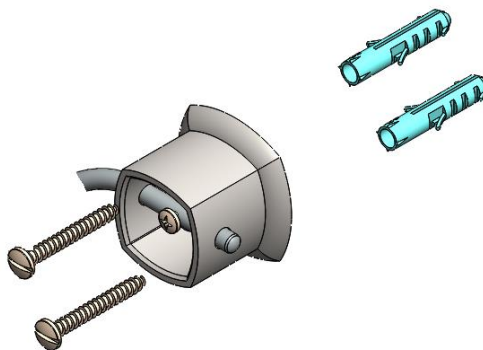

## 1. CARACTERÍSTICAS TÉCNICAS

- Composição: ABS (base e acabamento), latão (haste) e vidro (prato)
- Acabamento produzido por injeção;
- Acompanha buchas e parafusos para instalação, com dupla fixação;
- Design exclusivo.

## 2. DIMENSÕES BÁSICAS

### 3. INSTRUÇÕES PARA INSTALAÇÃO

- a. Retirar as tampas da base do acessório, desencaixando-a;

- b. Encoste a peça na parede e com ajuda de um lápis, marque os furos na parede;

- c. Utilize uma furadeira com broca de vídea Ø 8 mm e faça os dois furos;  
d. Coloque as buchas na parede, ajuste-as. A seguir junte a peça à parede e promova a fixação.

- e. Terminada a fixação, recoloque as tampas frontais.