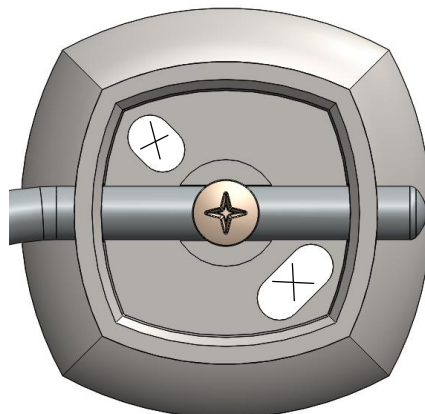

## 1. CARACTERÍSTICAS TÉCNICAS

- Composição: ABS (base e acabamento), latão (haste) e vidro (prato)
- Acabamento produzido por injeção;
- Acompanha buchas e parafusos para instalação, com dupla fixação;
- Design exclusivo.

## 2. DIMENSÕES BÁSICAS

### 3. INSTRUÇÕES PARA INSTALAÇÃO

- a. Retirar as tampas da base do acessório, desencaixando-a;

- b. Encoste a peça na parede e com ajuda de um lápis, marque os furos na parede;

- c. Utilize uma furadeira com broca de vídea Ø 8 mm e faça os dois furos;  
d. Coloque as buchas na parede, ajuste-as. A seguir junte a peça à parede e promova a fixação.