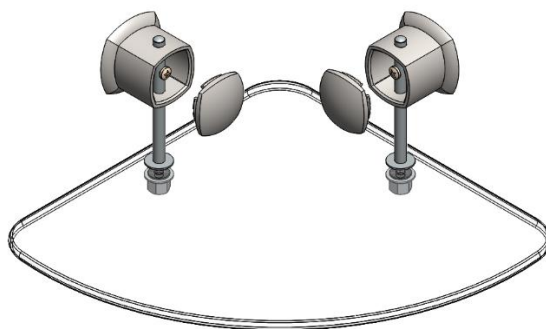

## 1. CARACTERÍSTICAS TÉCNICAS

- Composição: ABS (base e acabamento), latão (haste) e vidro (prato)
- Acabamento produzido por injeção;
- Acompanha buchas e parafusos para instalação, com dupla fixação;
- Design exclusivo.

## 2. DIMENSÕES BÁSICAS

### 3. INSTRUÇÕES PARA INSTALAÇÃO

- a. Retirar as tampas da base do acessório, desencaixando-a;

- b. Encoste a peça na parede e com ajuda de um lápis, marque os furos na parede;

- c. Utilize uma furadeira com broca de vídea Ø 8 mm e faça os dois furos;  
d. Coloque as buchas na parede, ajuste-as. A seguir junte a peça à parede e promova a fixação.