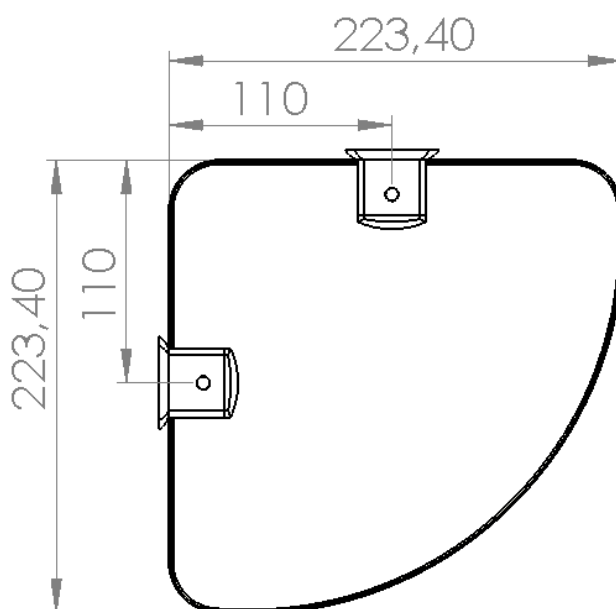

## 1. CARACTERÍSTICAS TÉCNICAS

- Composição: ABS (base e acabamento), latão (haste) e vidro (prato)
- Acabamento produzido por injeção;
- Acompanha buchas e parafusos para instalação, com dupla fixação;
- Design exclusivo.

## 2. DIMENSÕES BÁSICAS

### 3. INSTRUÇÕES PARA INSTALAÇÃO

- a. Retirar as tampas da base do acessório, desencaixando-a;

- b. Encoste a peça na parede e com ajuda de um lápis, marque os furos na parede;

- c. Utilize uma furadeira com broca de vídea Ø 8 mm e faça os dois furos;  
d. Coloque as buchas na parede, ajuste-as. A seguir junte a peça à parede e promova a fixação.