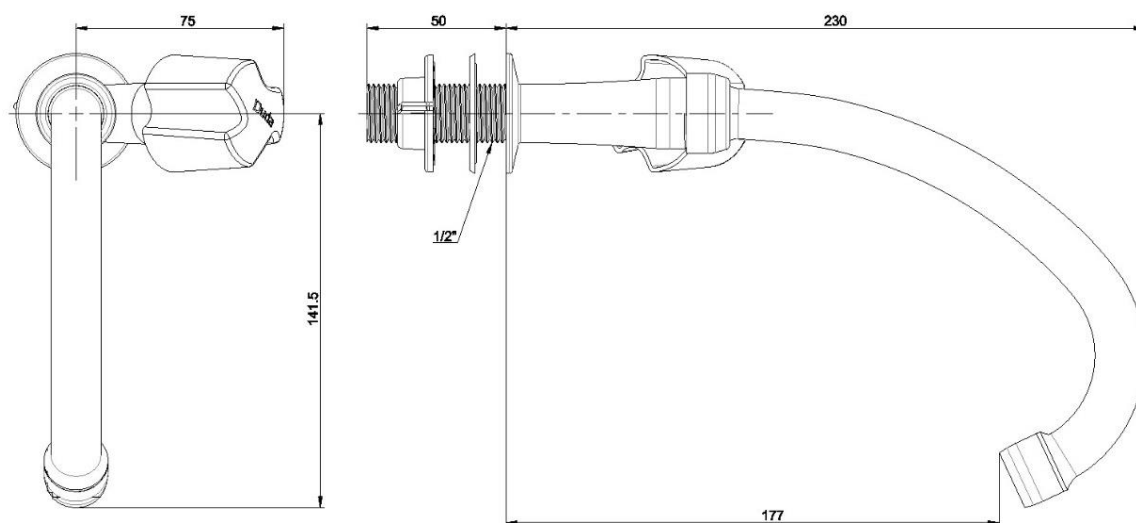

Branco/Branco

Branco detalhe cromado

Preto detalhe cromado

Vermelho detalhe cromado

1. CARACTERÍSTICAS TÉCNICAS

A Torneira Versátil Bica Móvel Cozinha/lavatório Madri DUDA é produzida através do processo de injeção, feito em polipropileno, polietileno, poliacetal e borracha nitrílica (anéis de vedação) resistente e leve, projetada para operar com pressões de 2 a 40mca.

2. APLICAÇÃO

A Torneira Versátil Bica Móvel Madri DUDA é utilizada em cozinha, lavatório e lavabos.

3. DIMENSÕES BÁSICAS

4. INSTALAÇÃO

Feche o registro geral;

Limpe a conexão onde será instalada a torneira;

Encaixe a torneira na bancada acrescentado entre a bancada e a torneira a vedação;

Rosqueie a porca flange na parte debaixo da bancada na entrada d'água na torneira;

Aperte a porca flange com a mão, sem utilizar ferramenta para o aperto;

Passe de quatro a cinco voltas de fita veda rosca na entrada d'água da torneira;

Encaixe a porca do engate flexível e aperte com a mão, sem utilizar ferramenta para o aperto;

Abra o registro geral.

Observações: